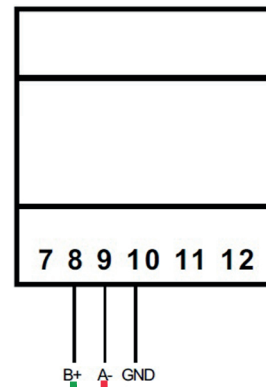

Zähler Lastmanagement Carlo Cavazzi EM530

Fig. 10 RS485 port

PowerDog