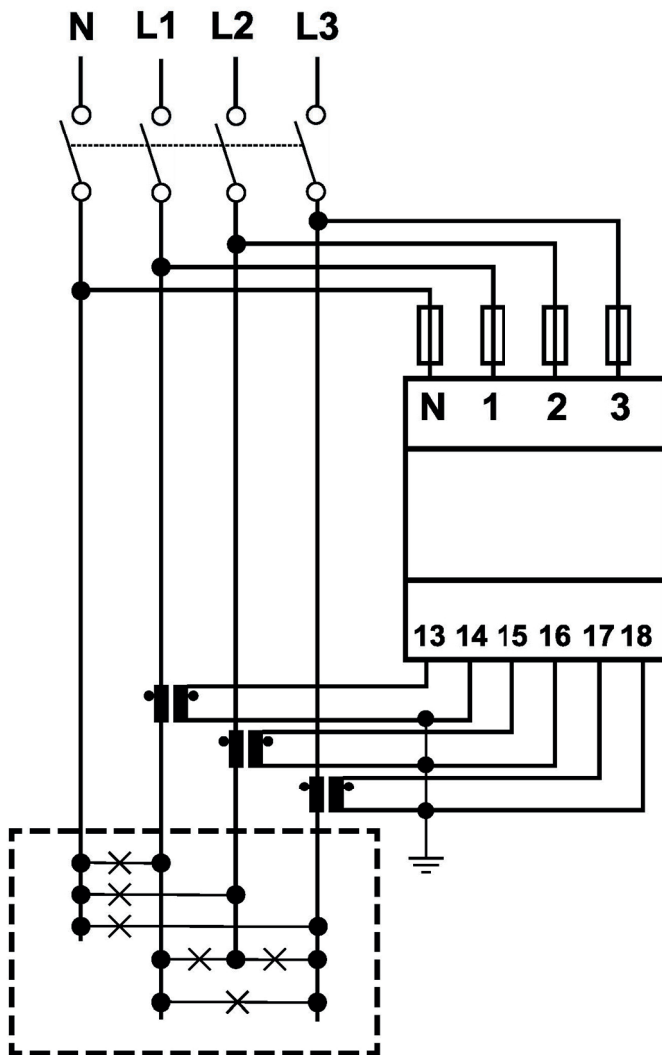

Zähler Lastmanagement Carlo Cavazzi EM530

Fig. 10 RS485 port

PowerDog